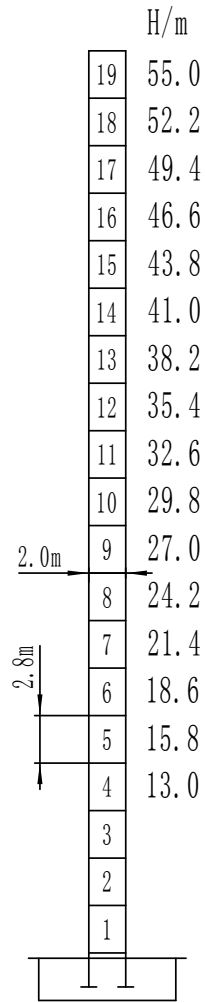

Parameters:

Dimension

AS7016

支腿固定式

AS7016L

支腿固定式

AS7016L