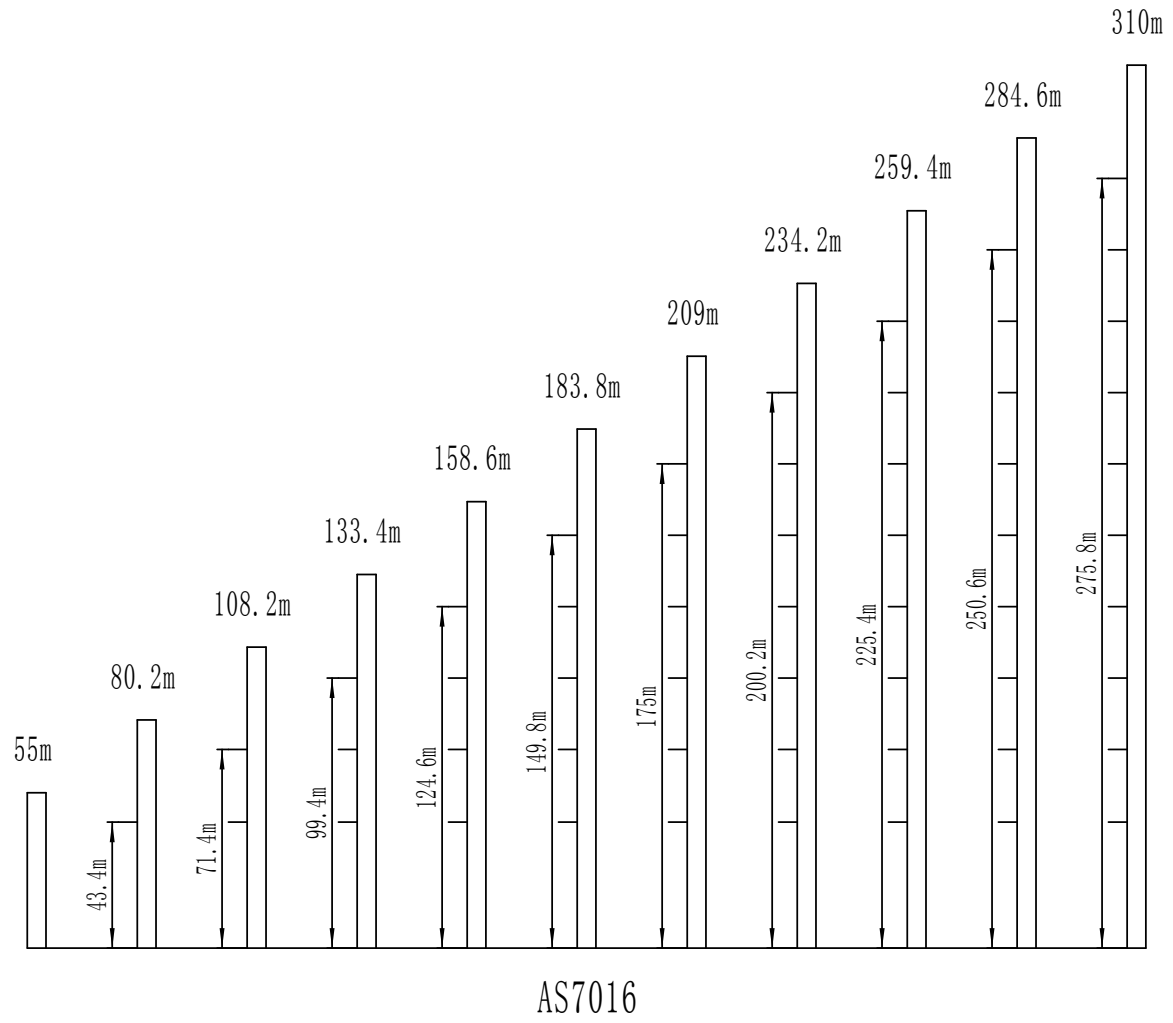

Parameters:

Dimension

AS7016

支腿固定式

AS7016L

支腿固定式

AS7016L