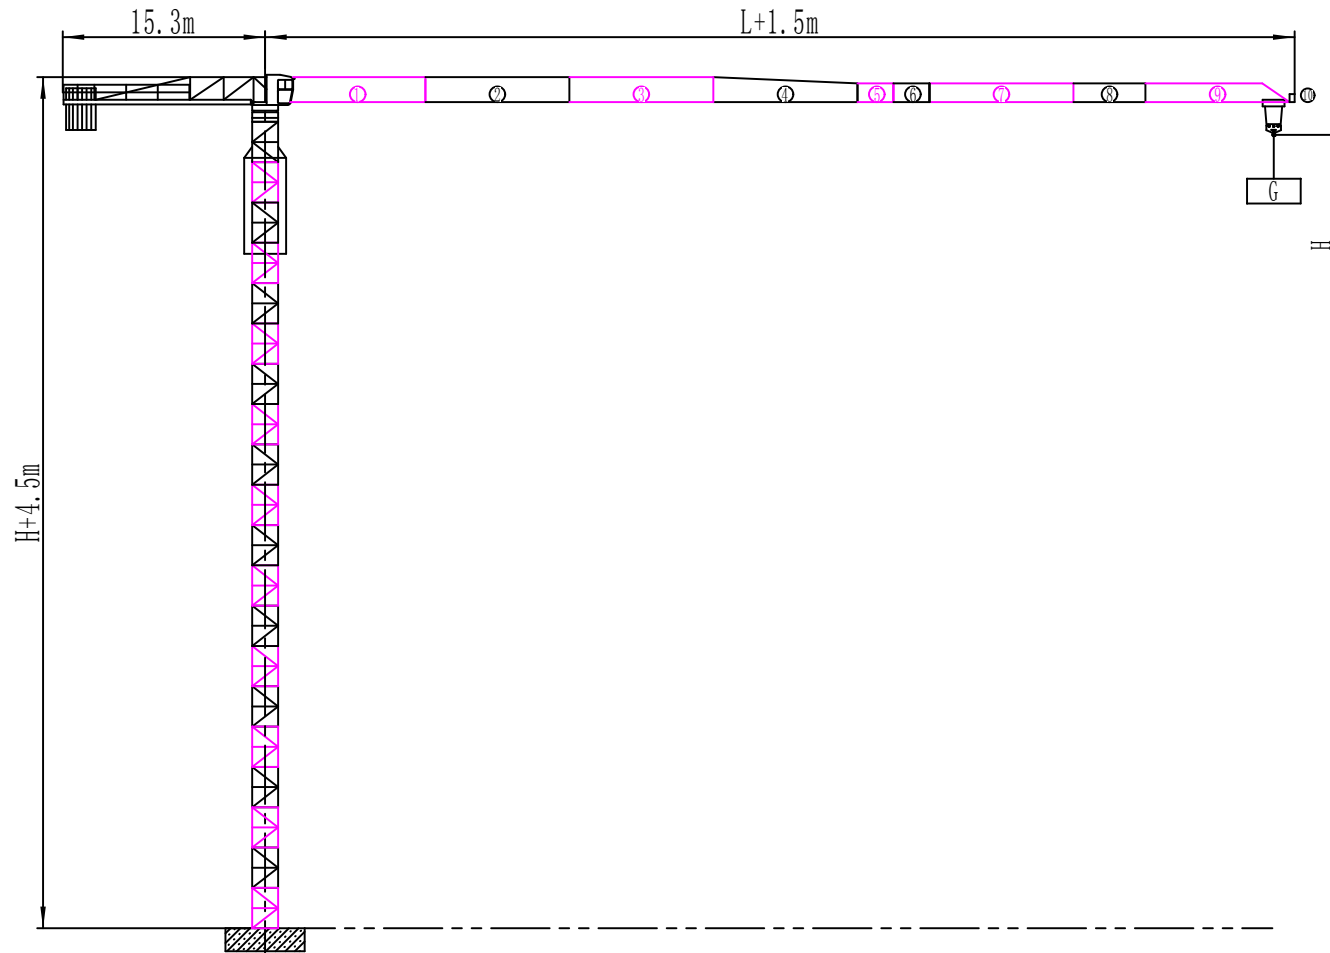

Parameters:

Dimension

AS7016

支腿固定式

AS7016L

支腿固定式

AS7016L