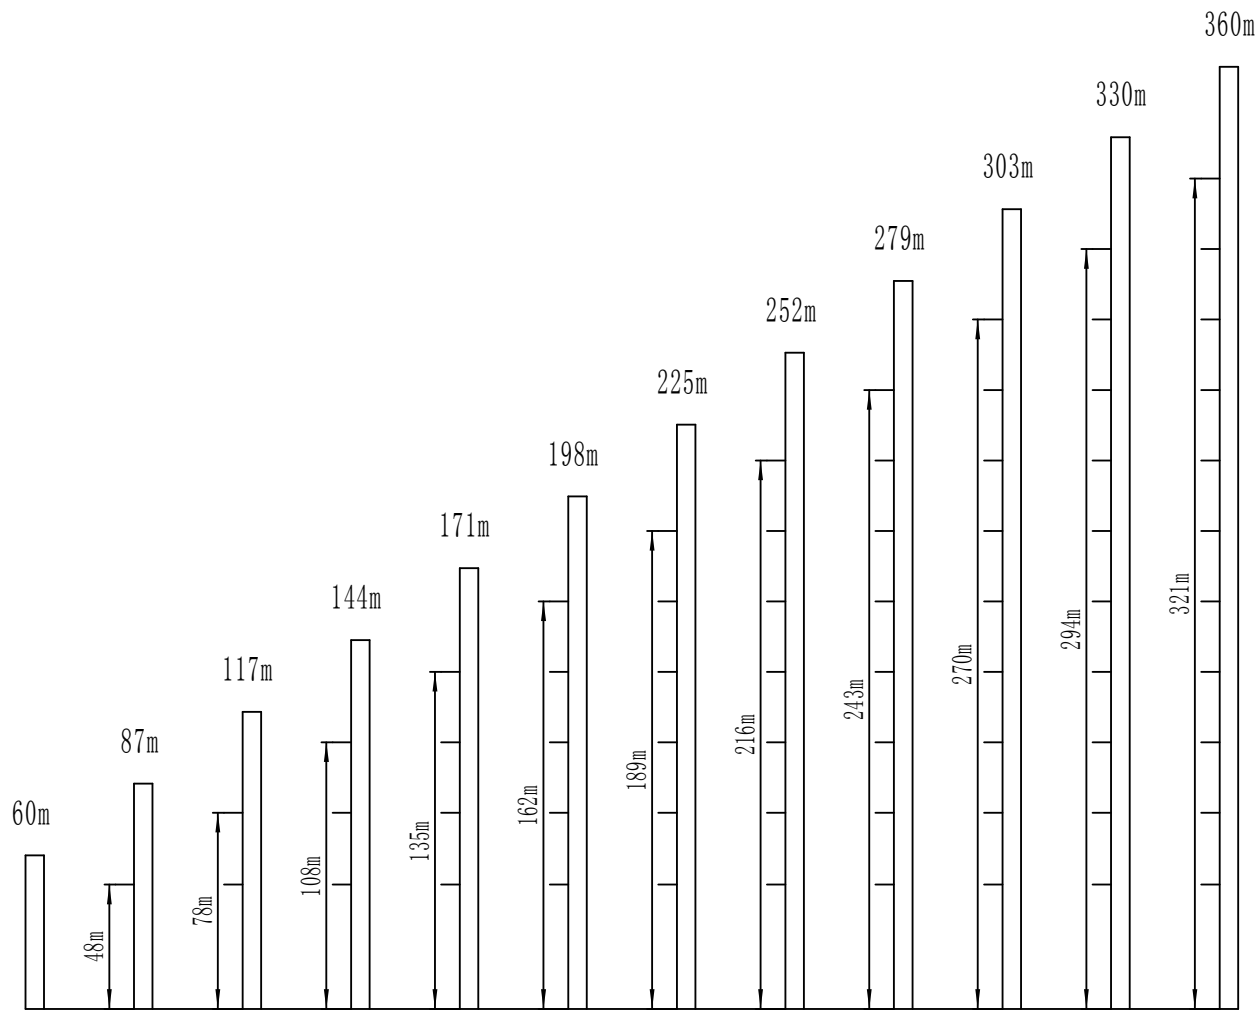

Parameters:

Dimension

AS7016

支腿固定式

AS7016L

支腿固定式

AS7016L